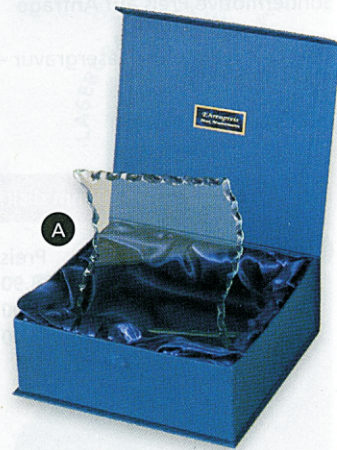

GLAS

Glas 10 mm dick!

hochwertige Qualität -
mit Satin ausgeschlagen!

Best.-Nr.	Maße	Preis/EUR	passende Geschenkbox
GLZ 53	10,0x16,0 cm	15,90 EUR	E 65
GLZ 54	12,0x18,5 cm	17,90 EUR	E 66
GLZ 55	15,0x21,0 cm	19,90 EUR	E 67

Best.-Nr.	Maße	Preis/EUR
E 65	19,0x20,5 cm	6,50 EUR
E 66	21,0x23,0 cm	6,95 EUR
E 67	23,5x26,0 cm	8,50 EUR
E 68	21,0x27,0 cm	10,80 EUR
E 69	26,0x32,0 cm	11,90 EUR

Glas 10 mm dick!

Best.-Nr.	Maße	Preis/EUR	passende Geschenkbox
GLZ 50	10,0x11,0 cm	15,90 EUR	E 65
GLZ 51	15,0x16,0 cm	17,90 EUR	E 66
GLZ 52	17,0x18,0 cm	19,90 EUR	E 67

Glas 10 mm dick!

Best.-Nr.	Maße	Preis/EUR	passende Geschenkbox
GLZ 56	10,0x11,0 cm	15,90 EUR	E 65
GLZ 57	15,0x16,0 cm	17,90 EUR	E 66
GLZ 58	17,0x18,0 cm	19,90 EUR	E 67

Alle Preise gelten inklusive Lasergravur: Standardlogo (siehe Seite 176 -179) plus 2 Zeilen Text